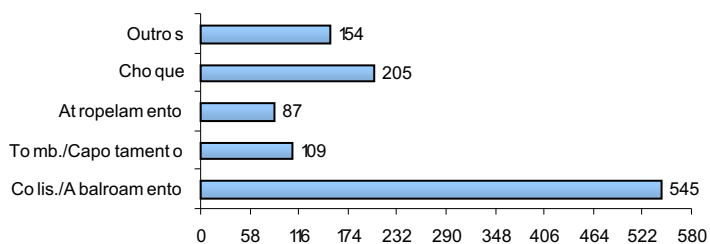

RELATÓRIO ANUAL DE ESTATÍSTICA DE TRÂNSITO - 2007

RODOVIAS ESTADUAIS

Total: **2.900**

ACIDENTES DE TRÂNSITO COM VÍTIMAS

Total: **1.100**

ACIDENTES DE TRÂNSITO

Total: **2.900**

ACIDENTES DE TRÂNSITO COM VÍTIMAS SEGUNDO A ÁREA

Total: **1.100**

ACIDENTES DE TRÂNSITO COM VÍTIMAS SEGUNDO A FASE DO DIA

Total: **1.100**

ACIDENTES DE TRÂNSITO COM VÍTIMAS SEGUNDO O TIPO

Total: **1.100**

ACIDENTES DE TRÂNSITO COM VÍTIMAS SEGUNDO OS DIAS DA SEMANA

Total: **1.100**

ACIDENTES DE TRÂNSITO COM VÍTIMAS SEGUNDO A FAIXA HORÁRIA

Total: **1.100**

VEÍCULOS ENVOLVIDOS EM ACIDENTES COM VÍTIMAS POR TIPO

Total: **1.848**

CONDUTORES

CONDUTORES ENVOLVIDOS EM ACIDENTES COM VÍTIMAS POR NATUREZA