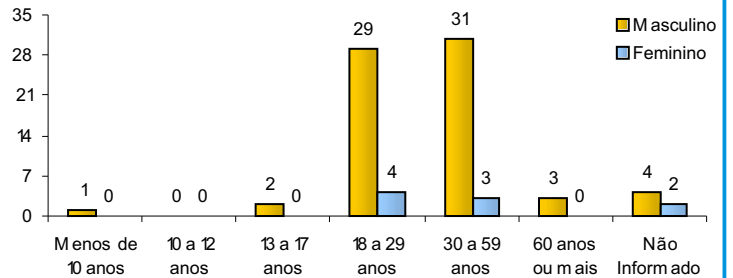

Total: **1.848**

CONDUTORES ENVOLVIDOS EM ACIDENTES COM VÍTIMAS POR TEMPO DE HABILITAÇÃO

Total: **1.430**

CONDUTORES ENVOLVIDOS EM ACIDENTES COM VÍTIMAS POR FAIXA ETÁRIA

Total: **1.848**

CONDUTORES ENVOLVIDOS EM ACIDENTES COM VÍTIMAS POR SEXO

Total: **1.848**

CONDUTORES ENVOLVIDOS EM ACIDENTES COM VÍTIMAS POR SEXO E FAIXA ETÁRIA

Total: **1.848**

VÍTIMAS

VÍTIMAS DE ACIDENTES DE TRÂNSITO

Total: **1.624**

NÚMERO DE VÍTIMAS POR SEXO E CONDIÇÃO

Total: **1.624**

NÚMERO DE VÍTIMAS PARCIAIS POR SEXO E FAIXA ETÁRIA

Total: **1.545**

NÚMERO DE VÍTIMAS FATAIS POR SEXO E FAIXA ETÁRIA

Total: **79**

NÚMERO DE VÍTIMAS PARCIAIS POR TIPO

Total: **1.545**

NÚMERO DE VÍTIMAS FATAIS POR TIPO