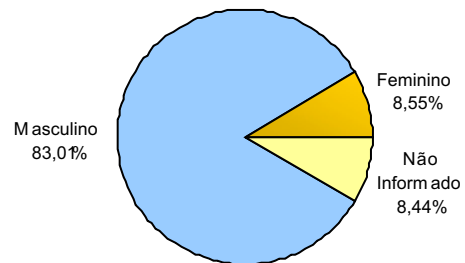

Total: **1.100**

ACIDENTES DE TRÂNSITO COM VÍTIMAS SEGUNDO A FAIXA HORÁRIA

Total: **1.100**

VEÍCULOS ENVOLVIDOS EM ACIDENTES COM VÍTIMAS POR TIPO

Total: **1.848**

CONDUTORES

CONDUTORES ENVOLVIDOS EM ACIDENTES COM VÍTIMAS POR NATUREZA

Total: **1.848**

CONDUTORES ENVOLVIDOS EM ACIDENTES COM VÍTIMAS POR TEMPO DE HABILITAÇÃO

Total: **1.430**

CONDUTORES ENVOLVIDOS EM ACIDENTES COM VÍTIMAS POR FAIXA ETÁRIA

Total: **1.848**

CONDUTORES ENVOLVIDOS EM ACIDENTES COM VÍTIMAS POR SEXO

Total: **1.848**

CONDUTORES ENVOLVIDOS EM ACIDENTES COM VÍTIMAS POR SEXO E FAIXA ETÁRIA

Total: **1.848**

VÍTIMAS

VÍTIMAS DE ACIDENTES DE TRÂNSITO

Total: **1.624**

NÚMERO DE VÍTIMAS POR SEXO E CONDIÇÃO

Total: **1.624**

NÚMERO DE VÍTIMAS PARCIAIS POR SEXO E FAIXA ETÁRIA

Total: **1.545**

NÚMERO DE VÍTIMAS FATAIS POR SEXO E FAIXA ETÁRIA

Total: **79**

NÚMERO DE VÍTIMAS PARCIAIS POR TIPO

Total: **1.545**

NÚMERO DE VÍTIMAS FATAIS POR TIPO