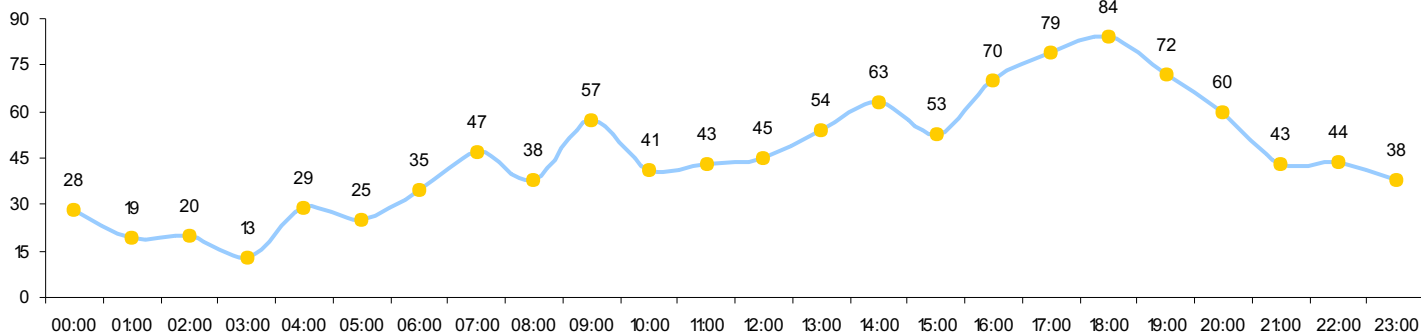

RELATÓRIO ANUAL DE ESTATÍSTICA DE TRÂNSITO - 2007

RODOVIAS ESTADUAIS

Total: **2.900**

ACIDENTES DE TRÂNSITO COM VÍTIMAS

Total: **1.100**

ACIDENTES DE TRÂNSITO

Total: **2.900**

ACIDENTES DE TRÂNSITO COM VÍTIMAS SEGUNDO A ÁREA

Total: **1.100**

ACIDENTES DE TRÂNSITO COM VÍTIMAS SEGUNDO A FASE DO DIA

Total: **1.100**

ACIDENTES DE TRÂNSITO COM VÍTIMAS SEGUNDO O TIPO

Total: **1.100**

ACIDENTES DE TRÂNSITO COM VÍTIMAS SEGUNDO OS DIAS DA SEMANA

Total: **1.100**

ACIDENTES DE TRÂNSITO COM VÍTIMAS SEGUNDO A FAIXA HORÁRIA

Total: **1.100**

VEÍCULOS ENVOLVIDOS EM ACIDENTES COM VÍTIMAS POR TIPO

Total: **1.848**

CONDUTORES

CONDUTORES ENVOLVIDOS EM ACIDENTES COM VÍTIMAS POR NATUREZA

Total: **1.848**

CONDUTORES ENVOLVIDOS EM ACIDENTES COM VÍTIMAS POR TEMPO DE HABILITAÇÃO

Total: **1.430**

CONDUTORES ENVOLVIDOS EM ACIDENTES COM VÍTIMAS POR FAIXA ETÁRIA

Total: **1.848**

CONDUTORES ENVOLVIDOS EM ACIDENTES COM VÍTIMAS POR SEXO