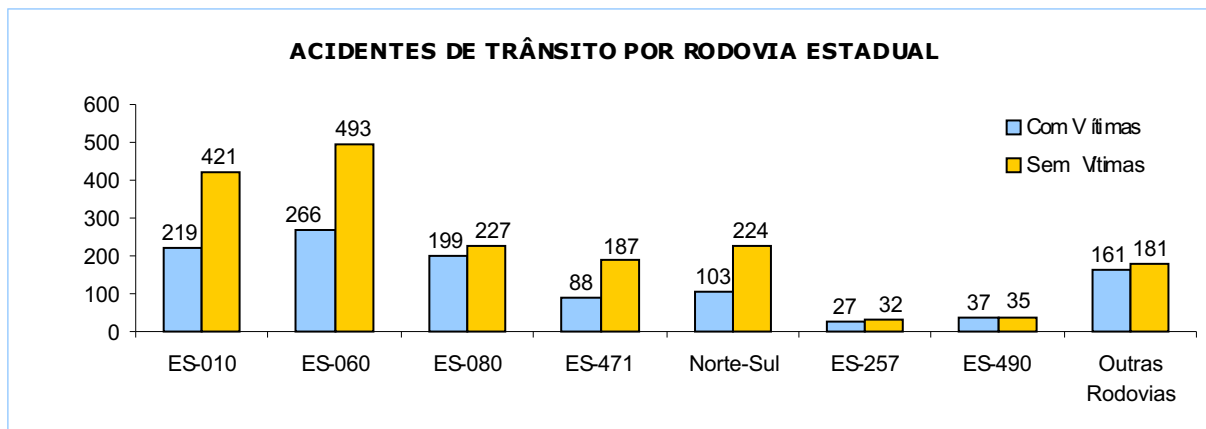

RELATÓRIO ANUAL DE ESTATÍSTICA DE TRÂNSITO - 2007

RODOVIAS ESTADUAIS

Total: **2.900**

ACIDENTES DE TRÂNSITO COM VÍTIMAS

Total: **1.100**

ACIDENTES DE TRÂNSITO

Total: **2.900**

ACIDENTES DE TRÂNSITO COM VÍTIMAS SEGUNDO A ÁREA

Total: **1.100**

ACIDENTES DE TRÂNSITO COM VÍTIMAS SEGUNDO A FASE DO DIA

Total: **1.100**

ACIDENTES DE TRÂNSITO COM VÍTIMAS SEGUNDO O TIPO

Total: **1.100**

ACIDENTES DE TRÂNSITO COM VÍTIMAS SEGUNDO OS DIAS DA SEMANA

Total: **1.100**

ACIDENTES DE TRÂNSITO COM VÍTIMAS SEGUNDO A FAIXA HORÁRIA

Total: **1.100**

VEÍCULOS ENVOLVIDOS EM ACIDENTES COM VÍTIMAS POR TIPO

Total: **1.848**

CONDUTORES

CONDUTORES ENVOLVIDOS EM ACIDENTES COM VÍTIMAS POR NATUREZA

Total: **1.848**

CONDUTORES ENVOLVIDOS EM ACIDENTES COM VÍTIMAS POR SEXO E FAIXA ETÁRIA

Total: **1.848**

VÍTIMAS

VÍTIMAS DE ACIDENTES DE TRÂNSITO

Total: **1.624**

NÚMERO DE VÍTIMAS POR SEXO E CONDIÇÃO

Total: **1.624**