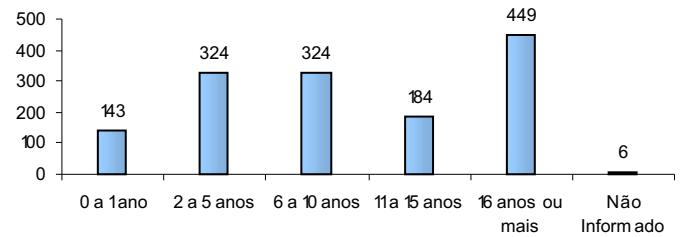

RELATÓRIO ANUAL DE ESTATÍSTICA DE TRÂNSITO - 2007

RODOVIAS ESTADUAIS

Total: **2.900**

ACIDENTES DE TRÂNSITO COM VÍTIMAS

Total: **1.100**

ACIDENTES DE TRÂNSITO

Total: **2.900**

ACIDENTES DE TRÂNSITO COM VÍTIMAS SEGUNDO A ÁREA

Total: **1.100**

ACIDENTES DE TRÂNSITO COM VÍTIMAS SEGUNDO A FASE DO DIA

Total: **1.100**

ACIDENTES DE TRÂNSITO COM VÍTIMAS SEGUNDO O TIPO

Total: **1.100**

ACIDENTES DE TRÂNSITO COM VÍTIMAS SEGUNDO OS DIAS DA SEMANA

Total: **1.100**

ACIDENTES DE TRÂNSITO COM VÍTIMAS SEGUNDO A FAIXA HORÁRIA

Total: **1.100**

VEÍCULOS ENVOLVIDOS EM ACIDENTES COM VÍTIMAS POR TIPO

Total: **1.848**

CONDUTORES

CONDUTORES ENVOLVIDOS EM ACIDENTES COM VÍTIMAS POR NATUREZA

Total: **1.848**

CONDUTORES ENVOLVIDOS EM ACIDENTES COM VÍTIMAS POR TEMPO DE HABILITAÇÃO

Total: **1.430**

CONDUTORES ENVOLVIDOS EM ACIDENTES COM VÍTIMAS POR FAIXA ETÁRIA

Total: **1.848**

CONDUTORES ENVOLVIDOS EM ACIDENTES COM VÍTIMAS POR SEXO