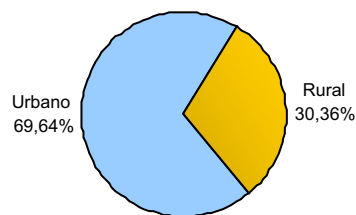

RELATÓRIO ANUAL DE ESTATÍSTICA DE TRÂNSITO - 2007

RODOVIAS ESTADUAIS

Total: **2.900**

ACIDENTES DE TRÂNSITO COM VÍTIMAS

Total: **1.100**

ACIDENTES DE TRÂNSITO

Total: **2.900**

ACIDENTES DE TRÂNSITO COM VÍTIMAS SEGUNDO A ÁREA

Total: **1.100**

ACIDENTES DE TRÂNSITO COM VÍTIMAS SEGUNDO A FASE DO DIA

Total: **1.100**

ACIDENTES DE TRÂNSITO COM VÍTIMAS SEGUNDO O TIPO

Total: **1.100**

ACIDENTES DE TRÂNSITO COM VÍTIMAS SEGUNDO OS DIAS DA SEMANA