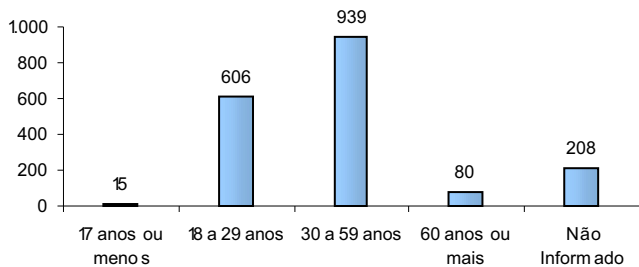

RELATÓRIO ANUAL DE ESTATÍSTICA DE TRÂNSITO - 2007

RODOVIAS ESTADUAIS

Total: **2.900**

ACIDENTES DE TRÂNSITO COM VÍTIMAS

Total: **1.100**

ACIDENTES DE TRÂNSITO

Total: **2.900**

ACIDENTES DE TRÂNSITO COM VÍTIMAS SEGUNDO A ÁREA

Total: **1.100**

ACIDENTES DE TRÂNSITO COM VÍTIMAS SEGUNDO A FASE DO DIA

Total: **1.100**

ACIDENTES DE TRÂNSITO COM VÍTIMAS SEGUNDO O TIPO

Total: **1.100**

ACIDENTES DE TRÂNSITO COM VÍTIMAS SEGUNDO OS DIAS DA SEMANA

Total: **1.100**

ACIDENTES DE TRÂNSITO COM VÍTIMAS SEGUNDO A FAIXA HORÁRIA

Total: **1.100**

VEÍCULOS ENVOLVIDOS EM ACIDENTES COM VÍTIMAS POR TIPO

Total: **1.848**

CONDUTORES

CONDUTORES ENVOLVIDOS EM ACIDENTES COM VÍTIMAS POR NATUREZA

Total: **1.848**

CONDUTORES ENVOLVIDOS EM ACIDENTES COM VÍTIMAS POR TEMPO DE HABILITAÇÃO

Total: **1.430**

CONDUTORES ENVOLVIDOS EM ACIDENTES COM VÍTIMAS POR FAIXA ETÁRIA

Total: **1.848**

CONDUTORES ENVOLVIDOS EM ACIDENTES COM VÍTIMAS POR SEXO