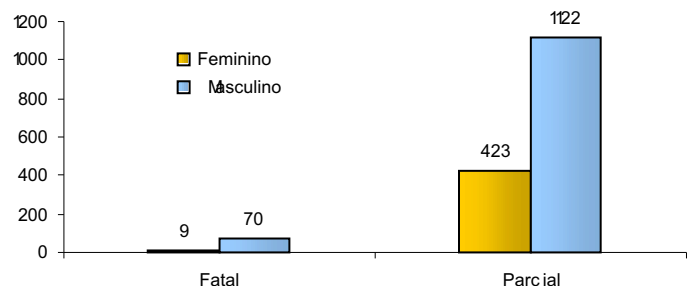

Total: **1.848**

CONDUTORES ENVOLVIDOS EM ACIDENTES COM VÍTIMAS POR TEMPO DE HABILITAÇÃO

Total: **1.430**

CONDUTORES ENVOLVIDOS EM ACIDENTES COM VÍTIMAS POR FAIXA ETÁRIA

Total: **1.848**

CONDUTORES ENVOLVIDOS EM ACIDENTES COM VÍTIMAS POR SEXO

Total: **1.848**

CONDUTORES ENVOLVIDOS EM ACIDENTES COM VÍTIMAS POR SEXO E FAIXA ETÁRIA

Total: **1.848**

VÍTIMAS

VÍTIMAS DE ACIDENTES DE TRÂNSITO

Total: **1.624**

NÚMERO DE VÍTIMAS POR SEXO E CONDIÇÃO

Total: **1.624**

NÚMERO DE VÍTIMAS PARCIAIS POR SEXO E FAIXA ETÁRIA

Total: **1.545**

NÚMERO DE VÍTIMAS FATAIS POR SEXO E FAIXA ETÁRIA

Total: **79**

NÚMERO DE VÍTIMAS PARCIAIS POR TIPO

Total: **1.545**

NÚMERO DE VÍTIMAS FATAIS POR TIPO