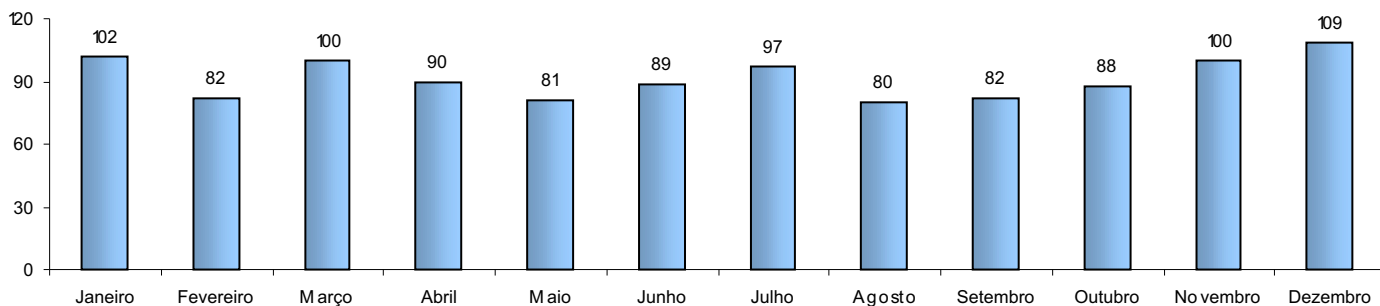

RELATÓRIO ANUAL DE ESTATÍSTICA DE TRÂNSITO - 2007

RODOVIAS ESTADUAIS

Total: **2.900**

ACIDENTES DE TRÂNSITO COM VÍTIMAS

Total: **1.100**

ACIDENTES DE TRÂNSITO

Total: **2.900**

ACIDENTES DE TRÂNSITO COM VÍTIMAS SEGUNDO A ÁREA

Total: **1.100**

ACIDENTES DE TRÂNSITO COM VÍTIMAS SEGUNDO A FASE DO DIA

Total: **1.100**

ACIDENTES DE TRÂNSITO COM VÍTIMAS SEGUNDO O TIPO

Total: **1.100**

ACIDENTES DE TRÂNSITO COM VÍTIMAS SEGUNDO OS DIAS DA SEMANA

Total: **1.100**

ACIDENTES DE TRÂNSITO COM VÍTIMAS SEGUNDO A FAIXA HORÁRIA

Total: **1.100**

VEÍCULOS ENVOLVIDOS EM ACIDENTES COM VÍTIMAS POR TIPO

Total: **1.848**

CONDUTORES

CONDUTORES ENVOLVIDOS EM ACIDENTES COM VÍTIMAS POR NATUREZA

Total: **1.848**

CONDUTORES ENVOLVIDOS EM ACIDENTES COM VÍTIMAS POR TEMPO DE HABILITAÇÃO

Total: **1.430**

CONDUTORES ENVOLVIDOS EM ACIDENTES COM VÍTIMAS POR FAIXA ETÁRIA

Total: **1.848**

CONDUTORES ENVOLVIDOS EM ACIDENTES COM VÍTIMAS POR SEXO