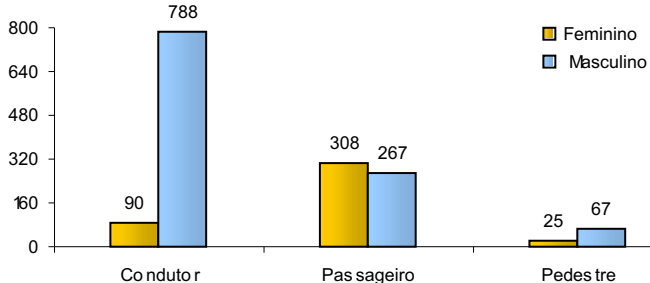

Total: **1.848**

CONDUTORES ENVOLVIDOS EM ACIDENTES COM VÍTIMAS POR SEXO E FAIXA ETÁRIA

Total: **1.848**

VÍTIMAS

VÍTIMAS DE ACIDENTES DE TRÂNSITO

Total: **1.624**

NÚMERO DE VÍTIMAS POR SEXO E CONDIÇÃO

Total: **1.624**

NÚMERO DE VÍTIMAS PARCIAIS POR SEXO E FAIXA ETÁRIA

Total: **1.545**

NÚMERO DE VÍTIMAS FATAIS POR SEXO E FAIXA ETÁRIA

Total: **79**

NÚMERO DE VÍTIMAS PARCIAIS POR TIPO

Total: **1.545**

NÚMERO DE VÍTIMAS FATAIS POR TIPO

Total: **79**

NÚMERO DE VÍTIMAS PARCIAIS POR SEXO E TIPO

Total: **1.545**

NÚMERO DE VÍTIMAS FATAIS POR SEXO E TIPO

Total: **79**

NÚMERO DE VÍTIMAS PARCIAIS POR SEXO

Total: **1.545**

NÚMERO DE VÍTIMAS FATAIS POR SEXO