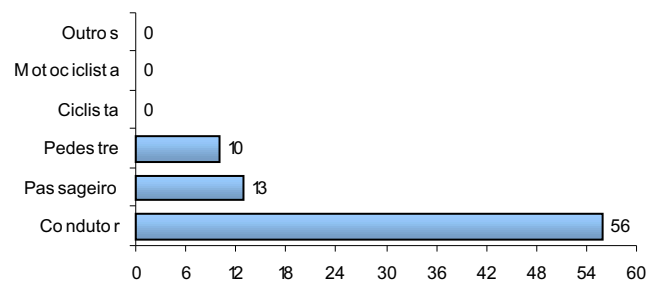

Total: **1.848**

CONDUTORES ENVOLVIDOS EM ACIDENTES COM VÍTIMAS POR SEXO E FAIXA ETÁRIA

Total: **1.848**

VÍTIMAS

VÍTIMAS DE ACIDENTES DE TRÂNSITO

Total: **1.624**

NÚMERO DE VÍTIMAS POR SEXO E CONDIÇÃO

Total: **1.624**

NÚMERO DE VÍTIMAS PARCIAIS POR SEXO E FAIXA ETÁRIA

Total: **1.545**

NÚMERO DE VÍTIMAS FATAIS POR SEXO E FAIXA ETÁRIA

Total: **79**

NÚMERO DE VÍTIMAS PARCIAIS POR TIPO

Total: **1.545**

NÚMERO DE VÍTIMAS FATAIS POR TIPO

Total: **79**

NÚMERO DE VÍTIMAS PARCIAIS POR SEXO E TIPO

Total: **1.545**

NÚMERO DE VÍTIMAS FATAIS POR SEXO E TIPO

Total: **79**

NÚMERO DE VÍTIMAS PARCIAIS POR SEXO

Total: **1.545**

NÚMERO DE VÍTIMAS FATAIS POR SEXO