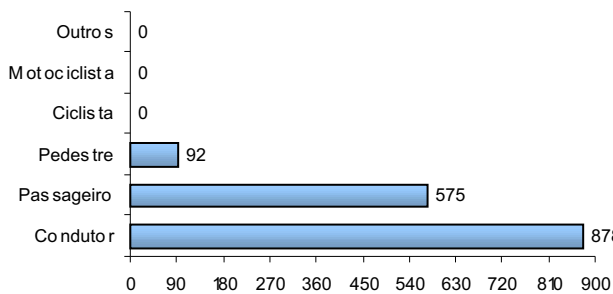

Total: **1.848**

CONDUTORES ENVOLVIDOS EM ACIDENTES COM VÍTIMAS POR TEMPO DE HABILITAÇÃO

Total: **1.430**

CONDUTORES ENVOLVIDOS EM ACIDENTES COM VÍTIMAS POR FAIXA ETÁRIA

Total: **1.848**

CONDUTORES ENVOLVIDOS EM ACIDENTES COM VÍTIMAS POR SEXO

Total: **1.848**

CONDUTORES ENVOLVIDOS EM ACIDENTES COM VÍTIMAS POR SEXO E FAIXA ETÁRIA

Total: **1.848**

VÍTIMAS

VÍTIMAS DE ACIDENTES DE TRÂNSITO

Total: **1.624**

NÚMERO DE VÍTIMAS POR SEXO E CONDIÇÃO

Total: **1.624**

NÚMERO DE VÍTIMAS PARCIAIS POR SEXO E FAIXA ETÁRIA

Total: **1.545**

NÚMERO DE VÍTIMAS FATAIS POR SEXO E FAIXA ETÁRIA

Total: **79**

NÚMERO DE VÍTIMAS PARCIAIS POR TIPO

Total: **1.545**

NÚMERO DE VÍTIMAS FATAIS POR TIPO

Total: **79**

NÚMERO DE VÍTIMAS PARCIAIS POR SEXO E TIPO

Total: **1.545**

NÚMERO DE VÍTIMAS FATAIS POR SEXO E TIPO

Total: **79**

NÚMERO DE VÍTIMAS PARCIAIS POR SEXO

Total: **1.545**

NÚMERO DE VÍTIMAS FATAIS POR SEXO