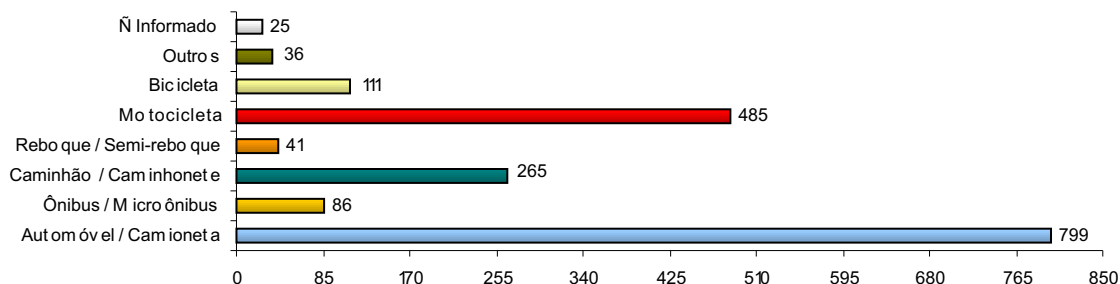

RELATÓRIO ANUAL DE ESTATÍSTICA DE TRÂNSITO - 2007

RODOVIAS ESTADUAIS

Total: **2.900**

ACIDENTES DE TRÂNSITO COM VÍTIMAS

Total: **1.100**

ACIDENTES DE TRÂNSITO

Total: **2.900**

ACIDENTES DE TRÂNSITO COM VÍTIMAS SEGUNDO A ÁREA

Total: **1.100**

ACIDENTES DE TRÂNSITO COM VÍTIMAS SEGUNDO A FASE DO DIA

Total: **1.100**

ACIDENTES DE TRÂNSITO COM VÍTIMAS SEGUNDO O TIPO

Total: **1.100**

ACIDENTES DE TRÂNSITO COM VÍTIMAS SEGUNDO OS DIAS DA SEMANA

Total: **1.100**

ACIDENTES DE TRÂNSITO COM VÍTIMAS SEGUNDO A FAIXA HORÁRIA

Total: **1.100**

VEÍCULOS ENVOLVIDOS EM ACIDENTES COM VÍTIMAS POR TIPO

Total: **1.848**

CONDUTORES

CONDUTORES ENVOLVIDOS EM ACIDENTES COM VÍTIMAS POR NATUREZA

Total: **1.848**

CONDUTORES ENVOLVIDOS EM ACIDENTES COM VÍTIMAS POR TEMPO DE HABILITAÇÃO

Total: **1.430**

CONDUTORES ENVOLVIDOS EM ACIDENTES COM VÍTIMAS POR FAIXA ETÁRIA

Total: **1.848**

CONDUTORES ENVOLVIDOS EM ACIDENTES COM VÍTIMAS POR SEXO