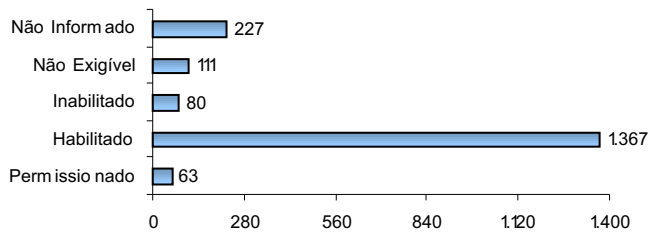

RELATÓRIO ANUAL DE ESTATÍSTICA DE TRÂNSITO - 2007

RODOVIAS ESTADUAIS

Total: **2.900**

ACIDENTES DE TRÂNSITO COM VÍTIMAS

Total: **1.100**

ACIDENTES DE TRÂNSITO

Total: **2.900**

ACIDENTES DE TRÂNSITO COM VÍTIMAS SEGUNDO A ÁREA

Total: **1.100**

ACIDENTES DE TRÂNSITO COM VÍTIMAS SEGUNDO A FASE DO DIA

Total: **1.100**

ACIDENTES DE TRÂNSITO COM VÍTIMAS SEGUNDO O TIPO

Total: **1.100**

ACIDENTES DE TRÂNSITO COM VÍTIMAS SEGUNDO OS DIAS DA SEMANA

Total: **1.100**

ACIDENTES DE TRÂNSITO COM VÍTIMAS SEGUNDO A FAIXA HORÁRIA

Total: **1.100**

VEÍCULOS ENVOLVIDOS EM ACIDENTES COM VÍTIMAS POR TIPO

Total: **1.848**

CONDUTORES

CONDUTORES ENVOLVIDOS EM ACIDENTES COM VÍTIMAS POR NATUREZA

Total: **1.848**

CONDUTORES ENVOLVIDOS EM ACIDENTES COM VÍTIMAS POR TEMPO DE HABILITAÇÃO

Total: **1.430**

CONDUTORES ENVOLVIDOS EM ACIDENTES COM VÍTIMAS POR FAIXA ETÁRIA

Total: **1.848**

CONDUTORES ENVOLVIDOS EM ACIDENTES COM VÍTIMAS POR SEXO