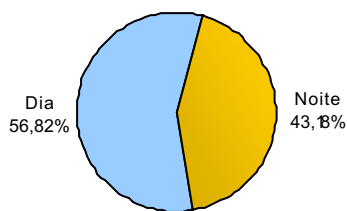

RELATÓRIO ANUAL DE ESTATÍSTICA DE TRÂNSITO - 2007

RODOVIAS ESTADUAIS

Total: **2.900**

ACIDENTES DE TRÂNSITO COM VÍTIMAS

Total: **1.100**

ACIDENTES DE TRÂNSITO

Total: **2.900**

ACIDENTES DE TRÂNSITO COM VÍTIMAS SEGUNDO A ÁREA

Total: **1.100**

ACIDENTES DE TRÂNSITO COM VÍTIMAS SEGUNDO A FASE DO DIA

Total: **1.100**

ACIDENTES DE TRÂNSITO COM VÍTIMAS SEGUNDO O TIPO

Total: **1.100**

ACIDENTES DE TRÂNSITO COM VÍTIMAS SEGUNDO OS DIAS DA SEMANA

Total: **1.100**

ACIDENTES DE TRÂNSITO COM VÍTIMAS SEGUNDO A FAIXA HORÁRIA

Total: **1.100**

VEÍCULOS ENVOLVIDOS EM ACIDENTES COM VÍTIMAS POR TIPO

Total: **1.848**

CONDUTORES

CONDUTORES ENVOLVIDOS EM ACIDENTES COM VÍTIMAS POR NATUREZA

Total: **79**

NÚMERO DE VÍTIMAS PARCIAIS POR SEXO E TIPO

Total: **1.545**

NÚMERO DE VÍTIMAS FATAIS POR SEXO E TIPO

Total: **79**

NÚMERO DE VÍTIMAS PARCIAIS POR SEXO

Total: **1.545**

NÚMERO DE VÍTIMAS FATAIS POR SEXO