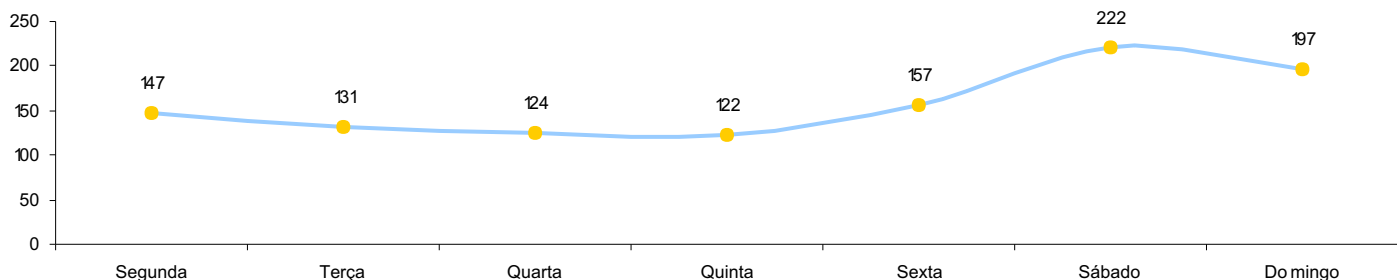

RELATÓRIO ANUAL DE ESTATÍSTICA DE TRÂNSITO - 2007

RODOVIAS ESTADUAIS

Total: **2.900**

ACIDENTES DE TRÂNSITO COM VÍTIMAS

Total: **1.100**

ACIDENTES DE TRÂNSITO

Total: **2.900**

ACIDENTES DE TRÂNSITO COM VÍTIMAS SEGUNDO A ÁREA

Total: **1.100**

ACIDENTES DE TRÂNSITO COM VÍTIMAS SEGUNDO A FASE DO DIA

Total: **1.100**

ACIDENTES DE TRÂNSITO COM VÍTIMAS SEGUNDO O TIPO

Total: **1.100**

ACIDENTES DE TRÂNSITO COM VÍTIMAS SEGUNDO OS DIAS DA SEMANA

Total: **1.100**

ACIDENTES DE TRÂNSITO COM VÍTIMAS SEGUNDO A FAIXA HORÁRIA

Total: **1.100**

VEÍCULOS ENVOLVIDOS EM ACIDENTES COM VÍTIMAS POR TIPO

Total: **1.848**

CONDUTORES

CONDUTORES ENVOLVIDOS EM ACIDENTES COM VÍTIMAS POR NATUREZA

Total: **1.848**

CONDUTORES ENVOLVIDOS EM ACIDENTES COM VÍTIMAS POR TEMPO DE HABILITAÇÃO

Total: **1.430**

CONDUTORES ENVOLVIDOS EM ACIDENTES COM VÍTIMAS POR FAIXA ETÁRIA

Total: **1.848**

CONDUTORES ENVOLVIDOS EM ACIDENTES COM VÍTIMAS POR SEXO