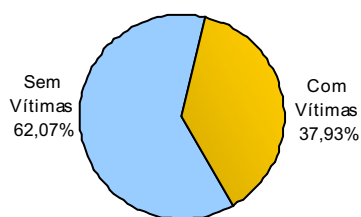

RELATÓRIO ANUAL DE ESTATÍSTICA DE TRÂNSITO - 2007

RODOVIAS ESTADUAIS

Total: **2.900**

ACIDENTES DE TRÂNSITO COM VÍTIMAS

Total: **1.100**

ACIDENTES DE TRÂNSITO

Total: **2.900**

ACIDENTES DE TRÂNSITO COM VÍTIMAS SEGUNDO A ÁREA

Total: **1.100**

ACIDENTES DE TRÂNSITO COM VÍTIMAS SEGUNDO A FASE DO DIA

Total: **1.100**

ACIDENTES DE TRÂNSITO COM VÍTIMAS SEGUNDO O TIPO

Total: **1.100**

ACIDENTES DE TRÂNSITO COM VÍTIMAS SEGUNDO OS DIAS DA SEMANA

Total: **1.100**

ACIDENTES DE TRÂNSITO COM VÍTIMAS SEGUNDO A FAIXA HORÁRIA

Total: **1.100**

VEÍCULOS ENVOLVIDOS EM ACIDENTES COM VÍTIMAS POR TIPO

Total: **1.848**

CONDUTORES

CONDUTORES ENVOLVIDOS EM ACIDENTES COM VÍTIMAS POR NATUREZA