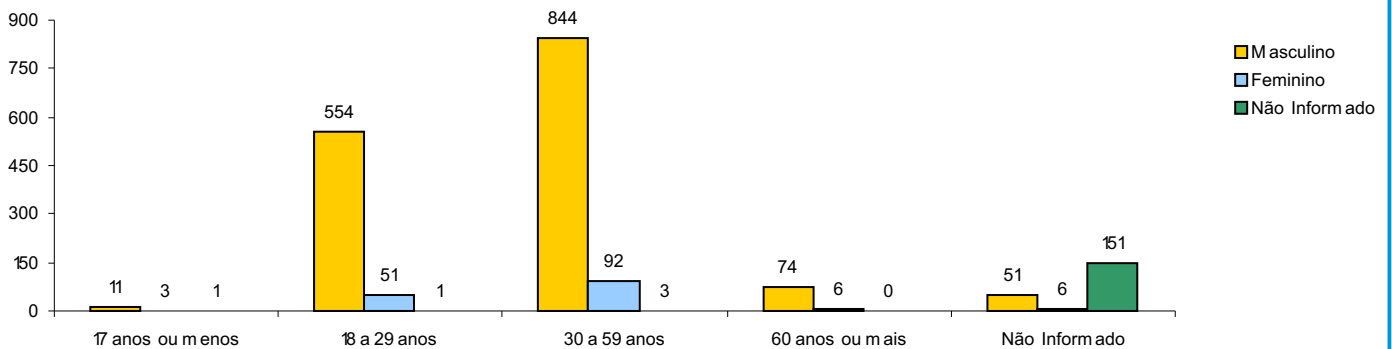

Total: **1.100**

ACIDENTES DE TRÂNSITO COM VÍTIMAS SEGUNDO A FAIXA HORÁRIA

Total: **1.100**

VEÍCULOS ENVOLVIDOS EM ACIDENTES COM VÍTIMAS POR TIPO

Total: **1.848**

CONDUTORES

CONDUTORES ENVOLVIDOS EM ACIDENTES COM VÍTIMAS POR NATUREZA

Total: **1.848**

CONDUTORES ENVOLVIDOS EM ACIDENTES COM VÍTIMAS POR TEMPO DE HABILITAÇÃO

Total: **1.430**

CONDUTORES ENVOLVIDOS EM ACIDENTES COM VÍTIMAS POR FAIXA ETÁRIA

Total: **1.848**

CONDUTORES ENVOLVIDOS EM ACIDENTES COM VÍTIMAS POR SEXO

Total: **1.848**

CONDUTORES ENVOLVIDOS EM ACIDENTES COM VÍTIMAS POR SEXO E FAIXA ETÁRIA

Total: **1.848**

VÍTIMAS

VÍTIMAS DE ACIDENTES DE TRÂNSITO

Total: **1.624**

NÚMERO DE VÍTIMAS POR SEXO E CONDIÇÃO

Total: **1.624**

NÚMERO DE VÍTIMAS PARCIAIS POR SEXO E FAIXA ETÁRIA

Total: **1.545**

NÚMERO DE VÍTIMAS FATAIS POR SEXO E FAIXA ETÁRIA

Total: **79**

NÚMERO DE VÍTIMAS PARCIAIS POR TIPO

Total: **1.545**

NÚMERO DE VÍTIMAS FATAIS POR TIPO