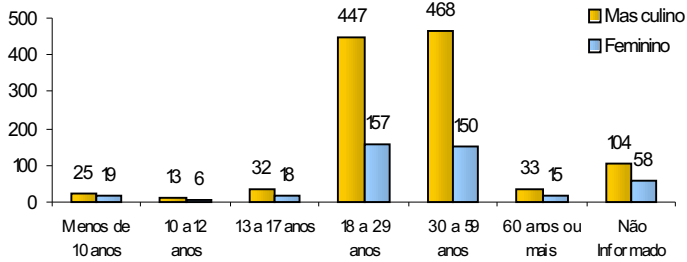

Total: **1.848**

CONDUTORES ENVOLVIDOS EM ACIDENTES COM VÍTIMAS POR TEMPO DE HABILITAÇÃO

Total: **1.430**

CONDUTORES ENVOLVIDOS EM ACIDENTES COM VÍTIMAS POR FAIXA ETÁRIA

Total: **1.848**

CONDUTORES ENVOLVIDOS EM ACIDENTES COM VÍTIMAS POR SEXO

Total: **1.848**

CONDUTORES ENVOLVIDOS EM ACIDENTES COM VÍTIMAS POR SEXO E FAIXA ETÁRIA

Total: **1.848**

VÍTIMAS

VÍTIMAS DE ACIDENTES DE TRÂNSITO

Total: **1.624**

NÚMERO DE VÍTIMAS POR SEXO E CONDIÇÃO

Total: **1.624**

NÚMERO DE VÍTIMAS PARCIAIS POR SEXO E FAIXA ETÁRIA

Total: **1.545**

NÚMERO DE VÍTIMAS FATAIS POR SEXO E FAIXA ETÁRIA

Total: **79**

NÚMERO DE VÍTIMAS PARCIAIS POR TIPO

Total: **1.545**

NÚMERO DE VÍTIMAS FATAIS POR TIPO